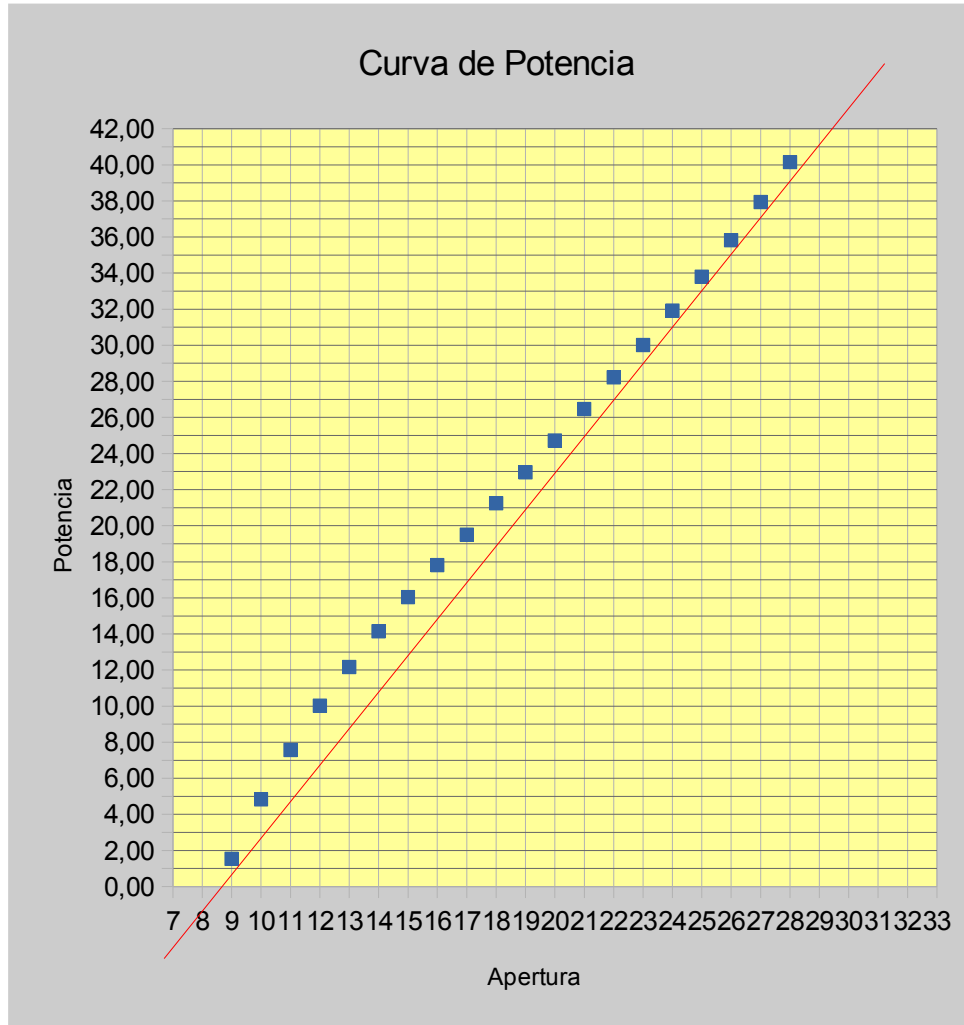

Curva de Potencia (fd)

ARCO
Longbow BRE - 68" - 40#
Fistmelle
6 ½
Peso de FLECHA (gn)
431
Velocidad de FLECHA (fps)
156
10,73 gn/lb

POTENCIA (@28")
40,15
ENERGÍA ALMACENADA
36,41
EFICIENCIA ESTÁTICA
90,68 %
POTENCIA (Max)
40,15
EFICIENCIA DINÁMICA
63,99
EK DE LA FLECHA
23,30

Apertura	Potencia	Δ
7		0,00
8		0,00
9	1,53	1,53
10	4,83	3,30
11	7,57	2,74
12	10,02	2,45
13	12,17	2,15
14	14,15	1,98
15	16,04	1,89
16	17,82	1,78
17	19,50	1,68
18	21,25	1,75
19	22,96	1,71
20	24,72	1,76
21	26,46	1,74
22	28,22	1,76
23	30,02	1,80
24	31,92	1,90
25	33,80	1,88
26	35,82	2,02
27	37,94	2,12
28	40,15	2,21
29		0,00
30		0,00
31		0,00
32		0,00
33		0,00